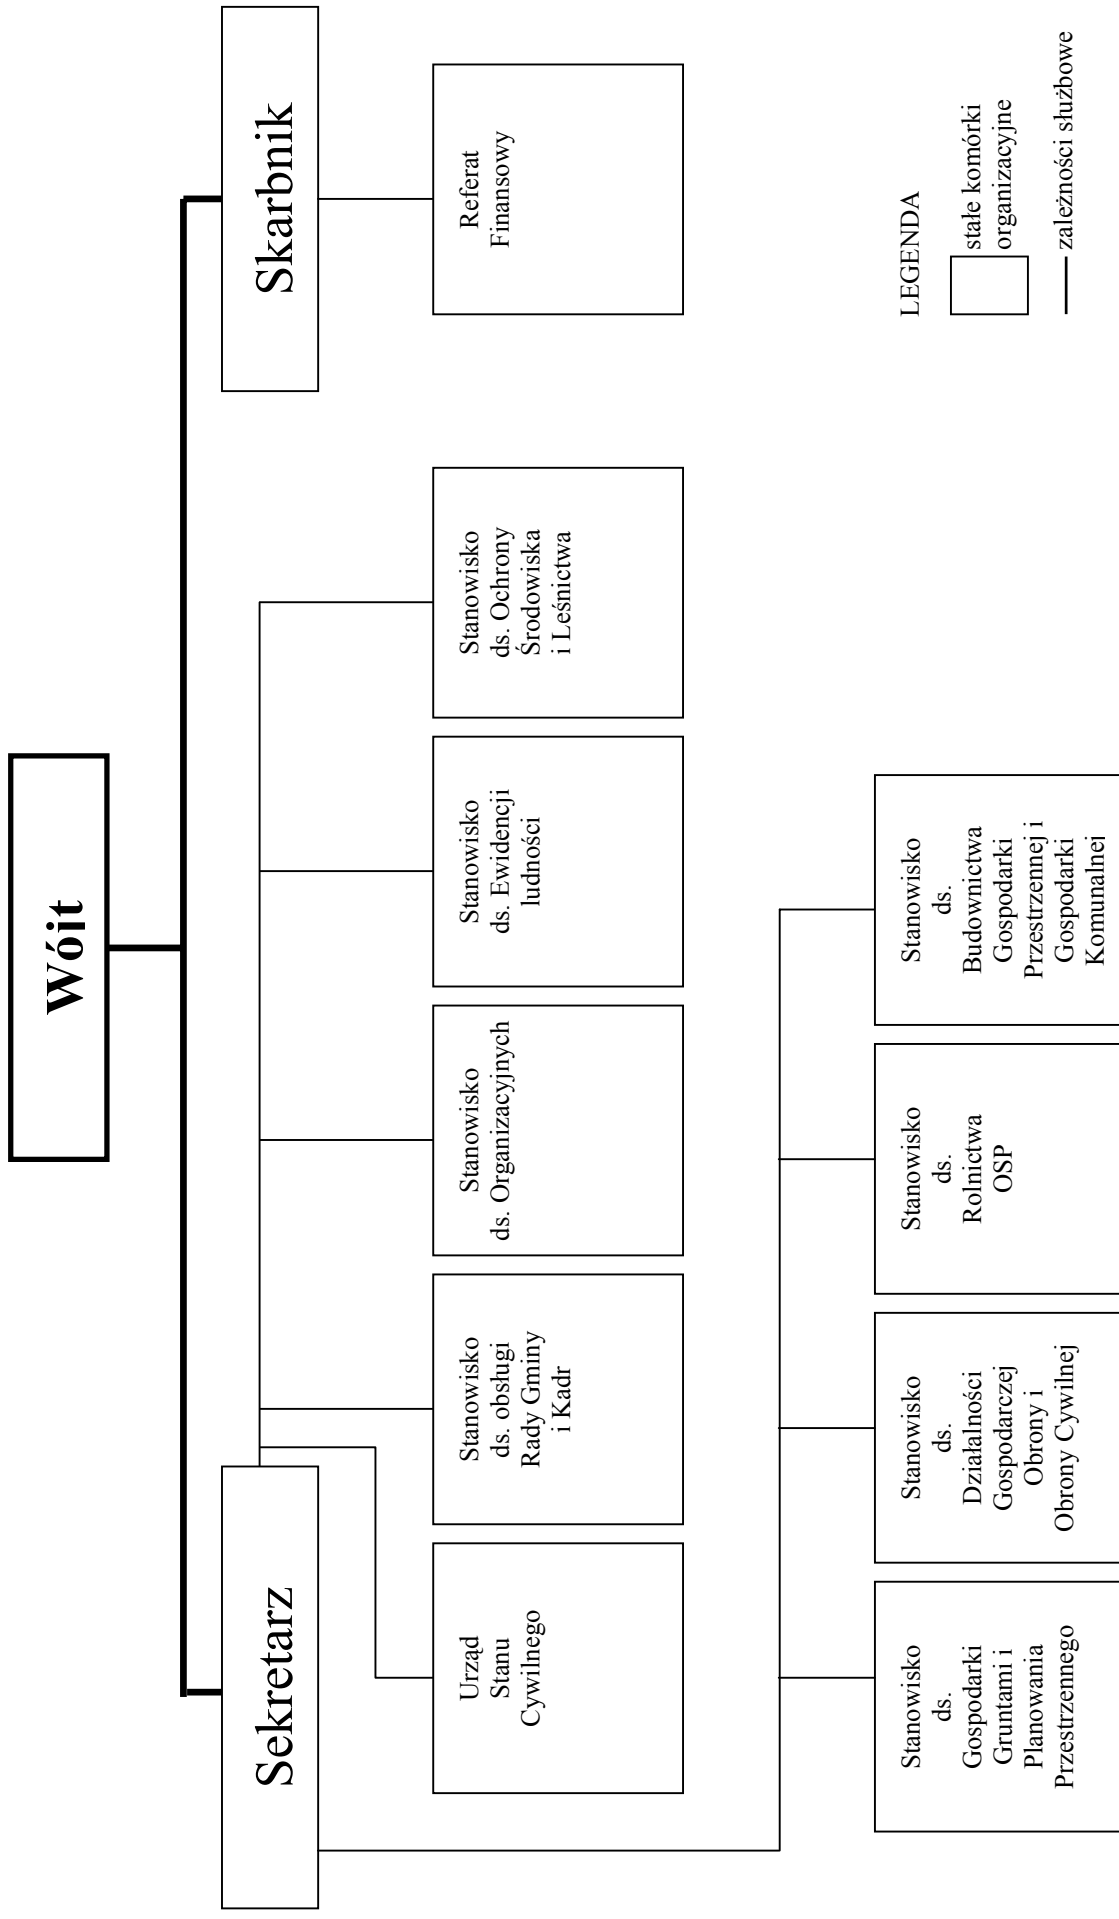

Schemat Organizacyjny Urzędu Gminy w Kamionce Wielkiej

LEGENDA

□ stałe komórki organizacyjne

— zależności służbowe