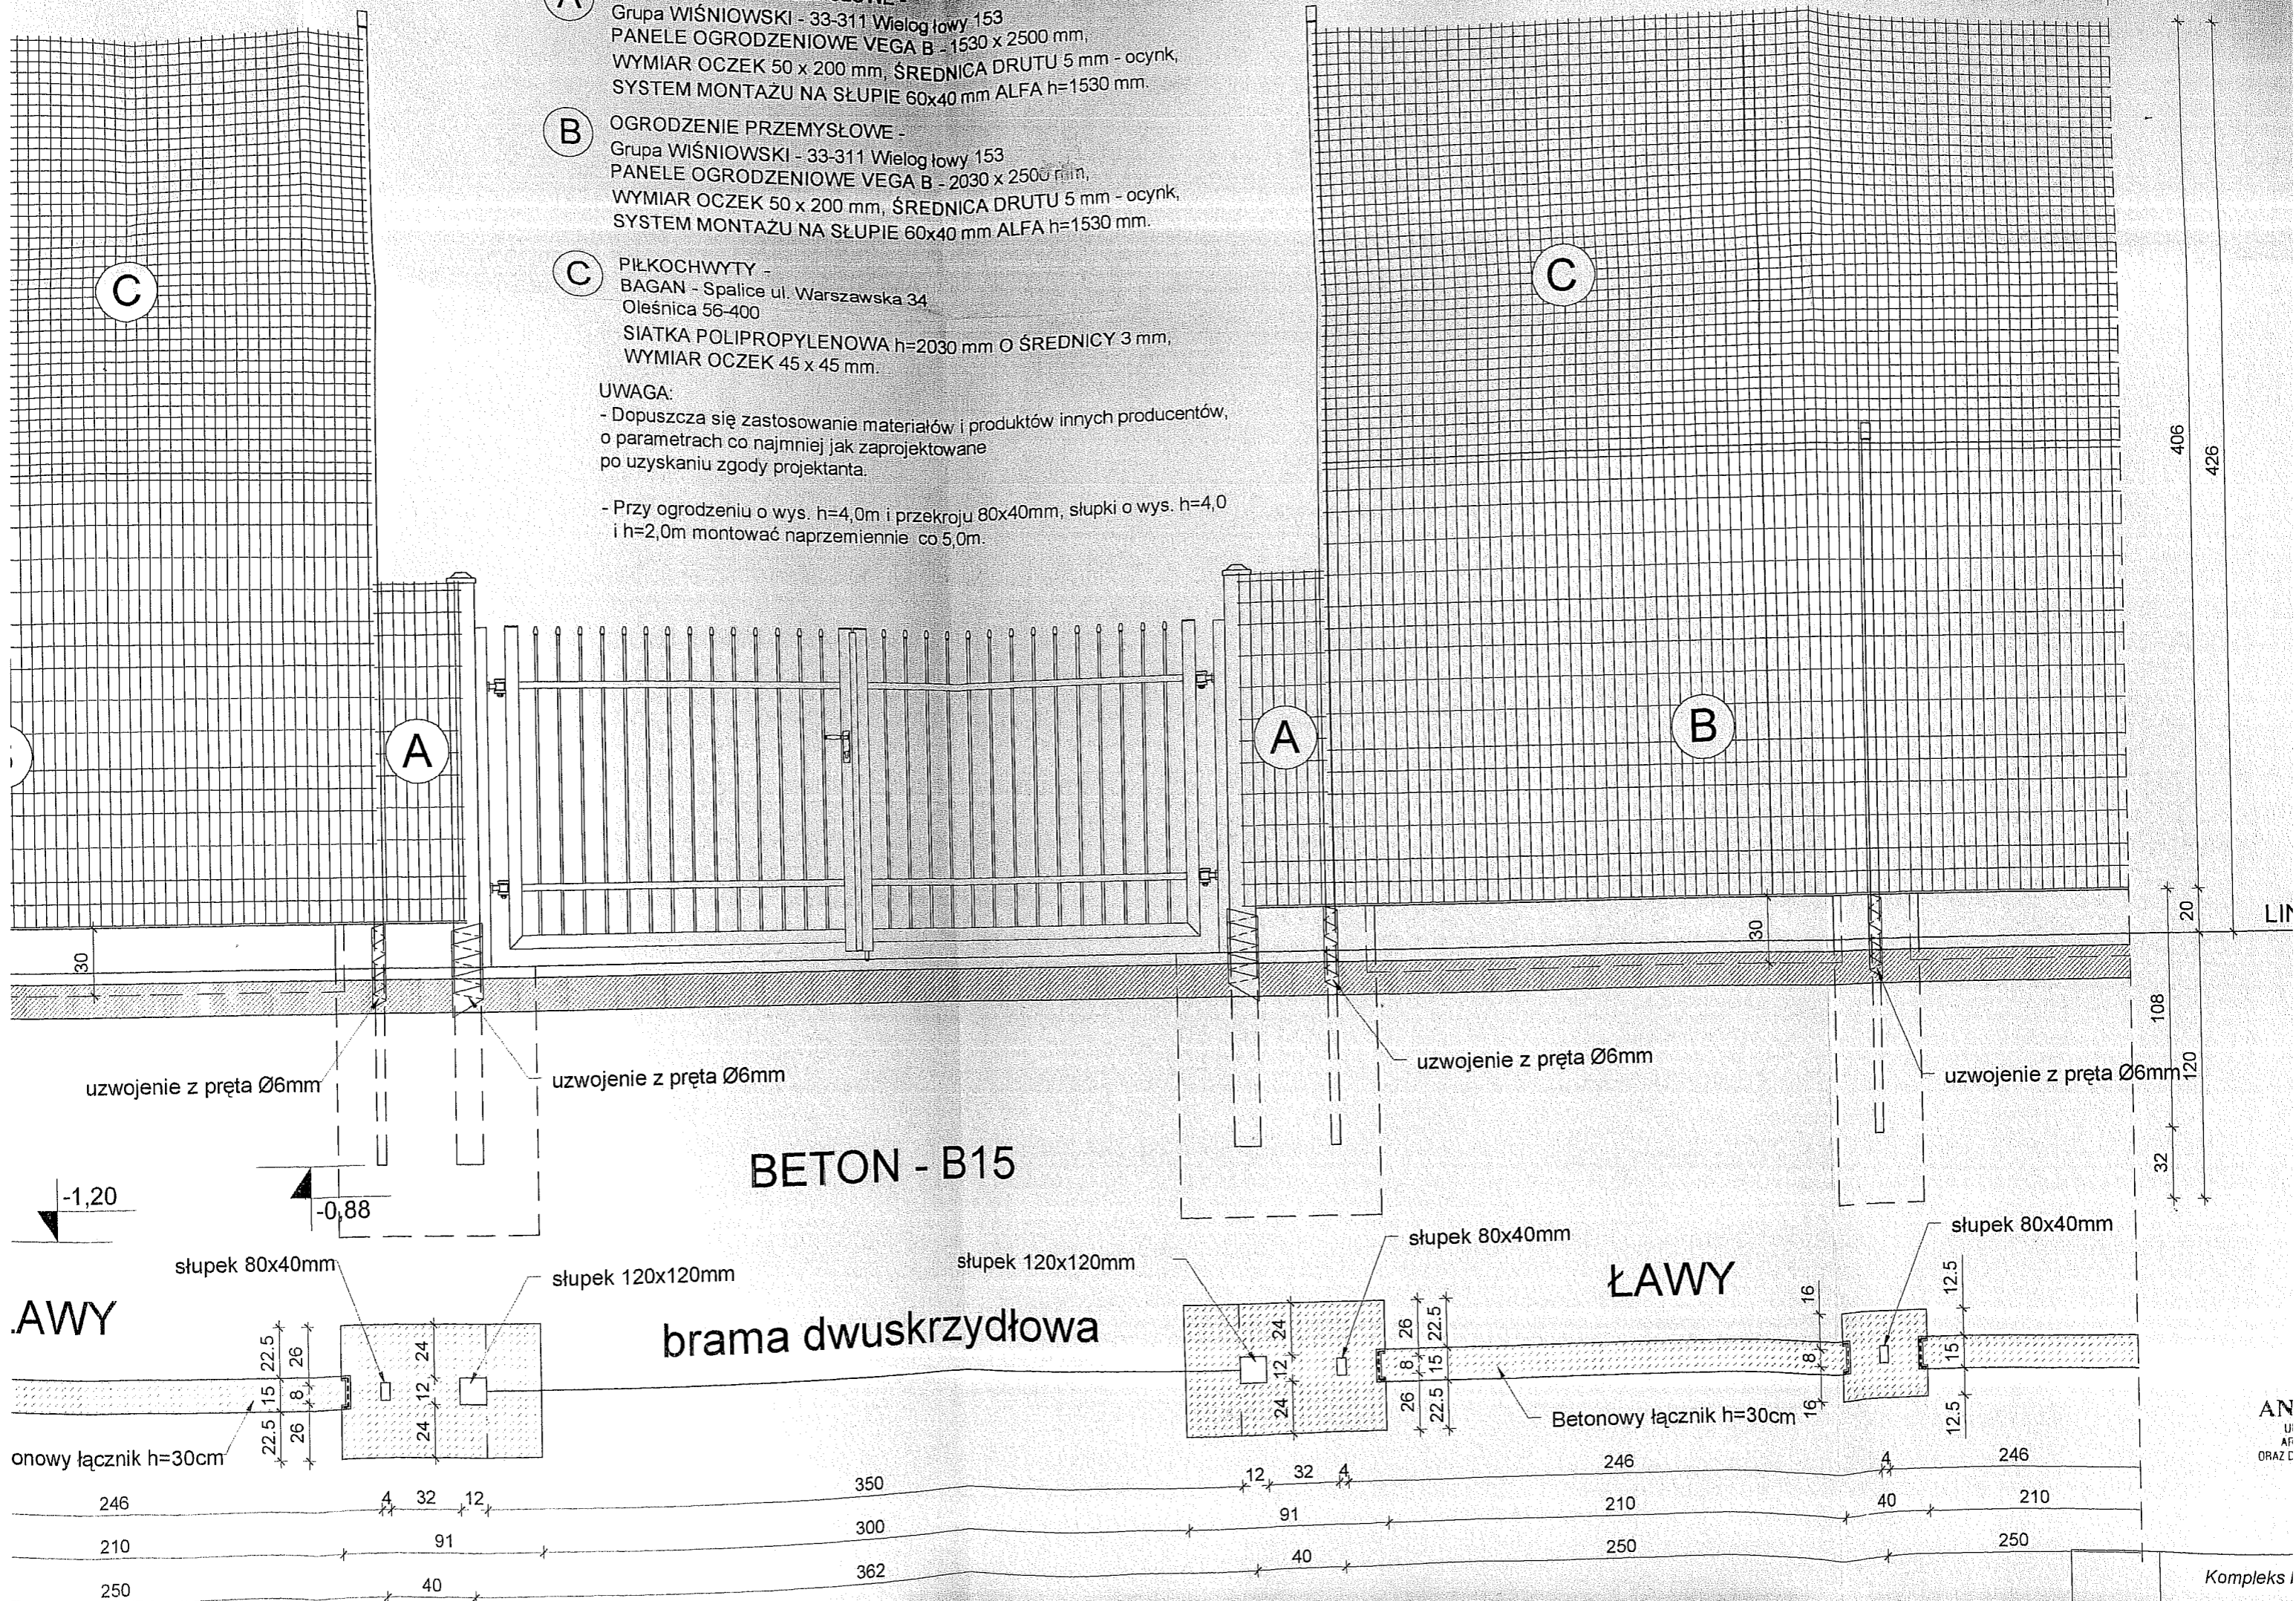

A OGRODZENIE PRZEMYSŁOWE -
 Grupa WIŚNIEWSKI - 33-311 Wielogłowy 153
 PANELE OGRODZENIOWE VEGA B - 1530 x 2500 mm,
 WYMIAR OCZEK 50 x 200 mm, ŚREDNICA DRUTU 5 mm - ocynk,
 SYSTEM MONTAŻU NA SŁUPIE 60x40 mm ALFA h=1530 mm.

B OGRODZENIE PRZEMYSŁOWE -
 Grupa WIŚNIEWSKI - 33-311 Wielogłowy 153
 PANELE OGRODZENIOWE VEGA B - 2030 x 2500 mm,
 WYMIAR OCZEK 50 x 200 mm, ŚREDNICA DRUTU 5 mm - ocynk,
 SYSTEM MONTAŻU NA SŁUPIE 60x40 mm ALFA h=1530 mm.

C PIŁKOCHWYTY -
 BAGAN - Spalice ul. Warszawska 34
 Oleśnica 56-400
 SIATKA POLIPROPYLENOWA h=2030 mm O ŚREDNICY 3 mm,
 WYMIAR OCZEK 45 x 45 mm.

UWAGA:

- Dopuszcza się zastosowanie materiałów i produktów innych producentów,
 o parametrach co najmniej jak zaprojektowane
 po uzyskaniu zgody projektanta.

- Przy ogrodzeniu o wys. h=4,0m i przekroju 80x40mm, słupki o wys. h=4,0
 i h=2,0m montować naprzemiennie co 5,0m.

AWY

brama dwuskrzydłowa

ŁAWY

AN
U
AF
ORAZ C

Kompleks I