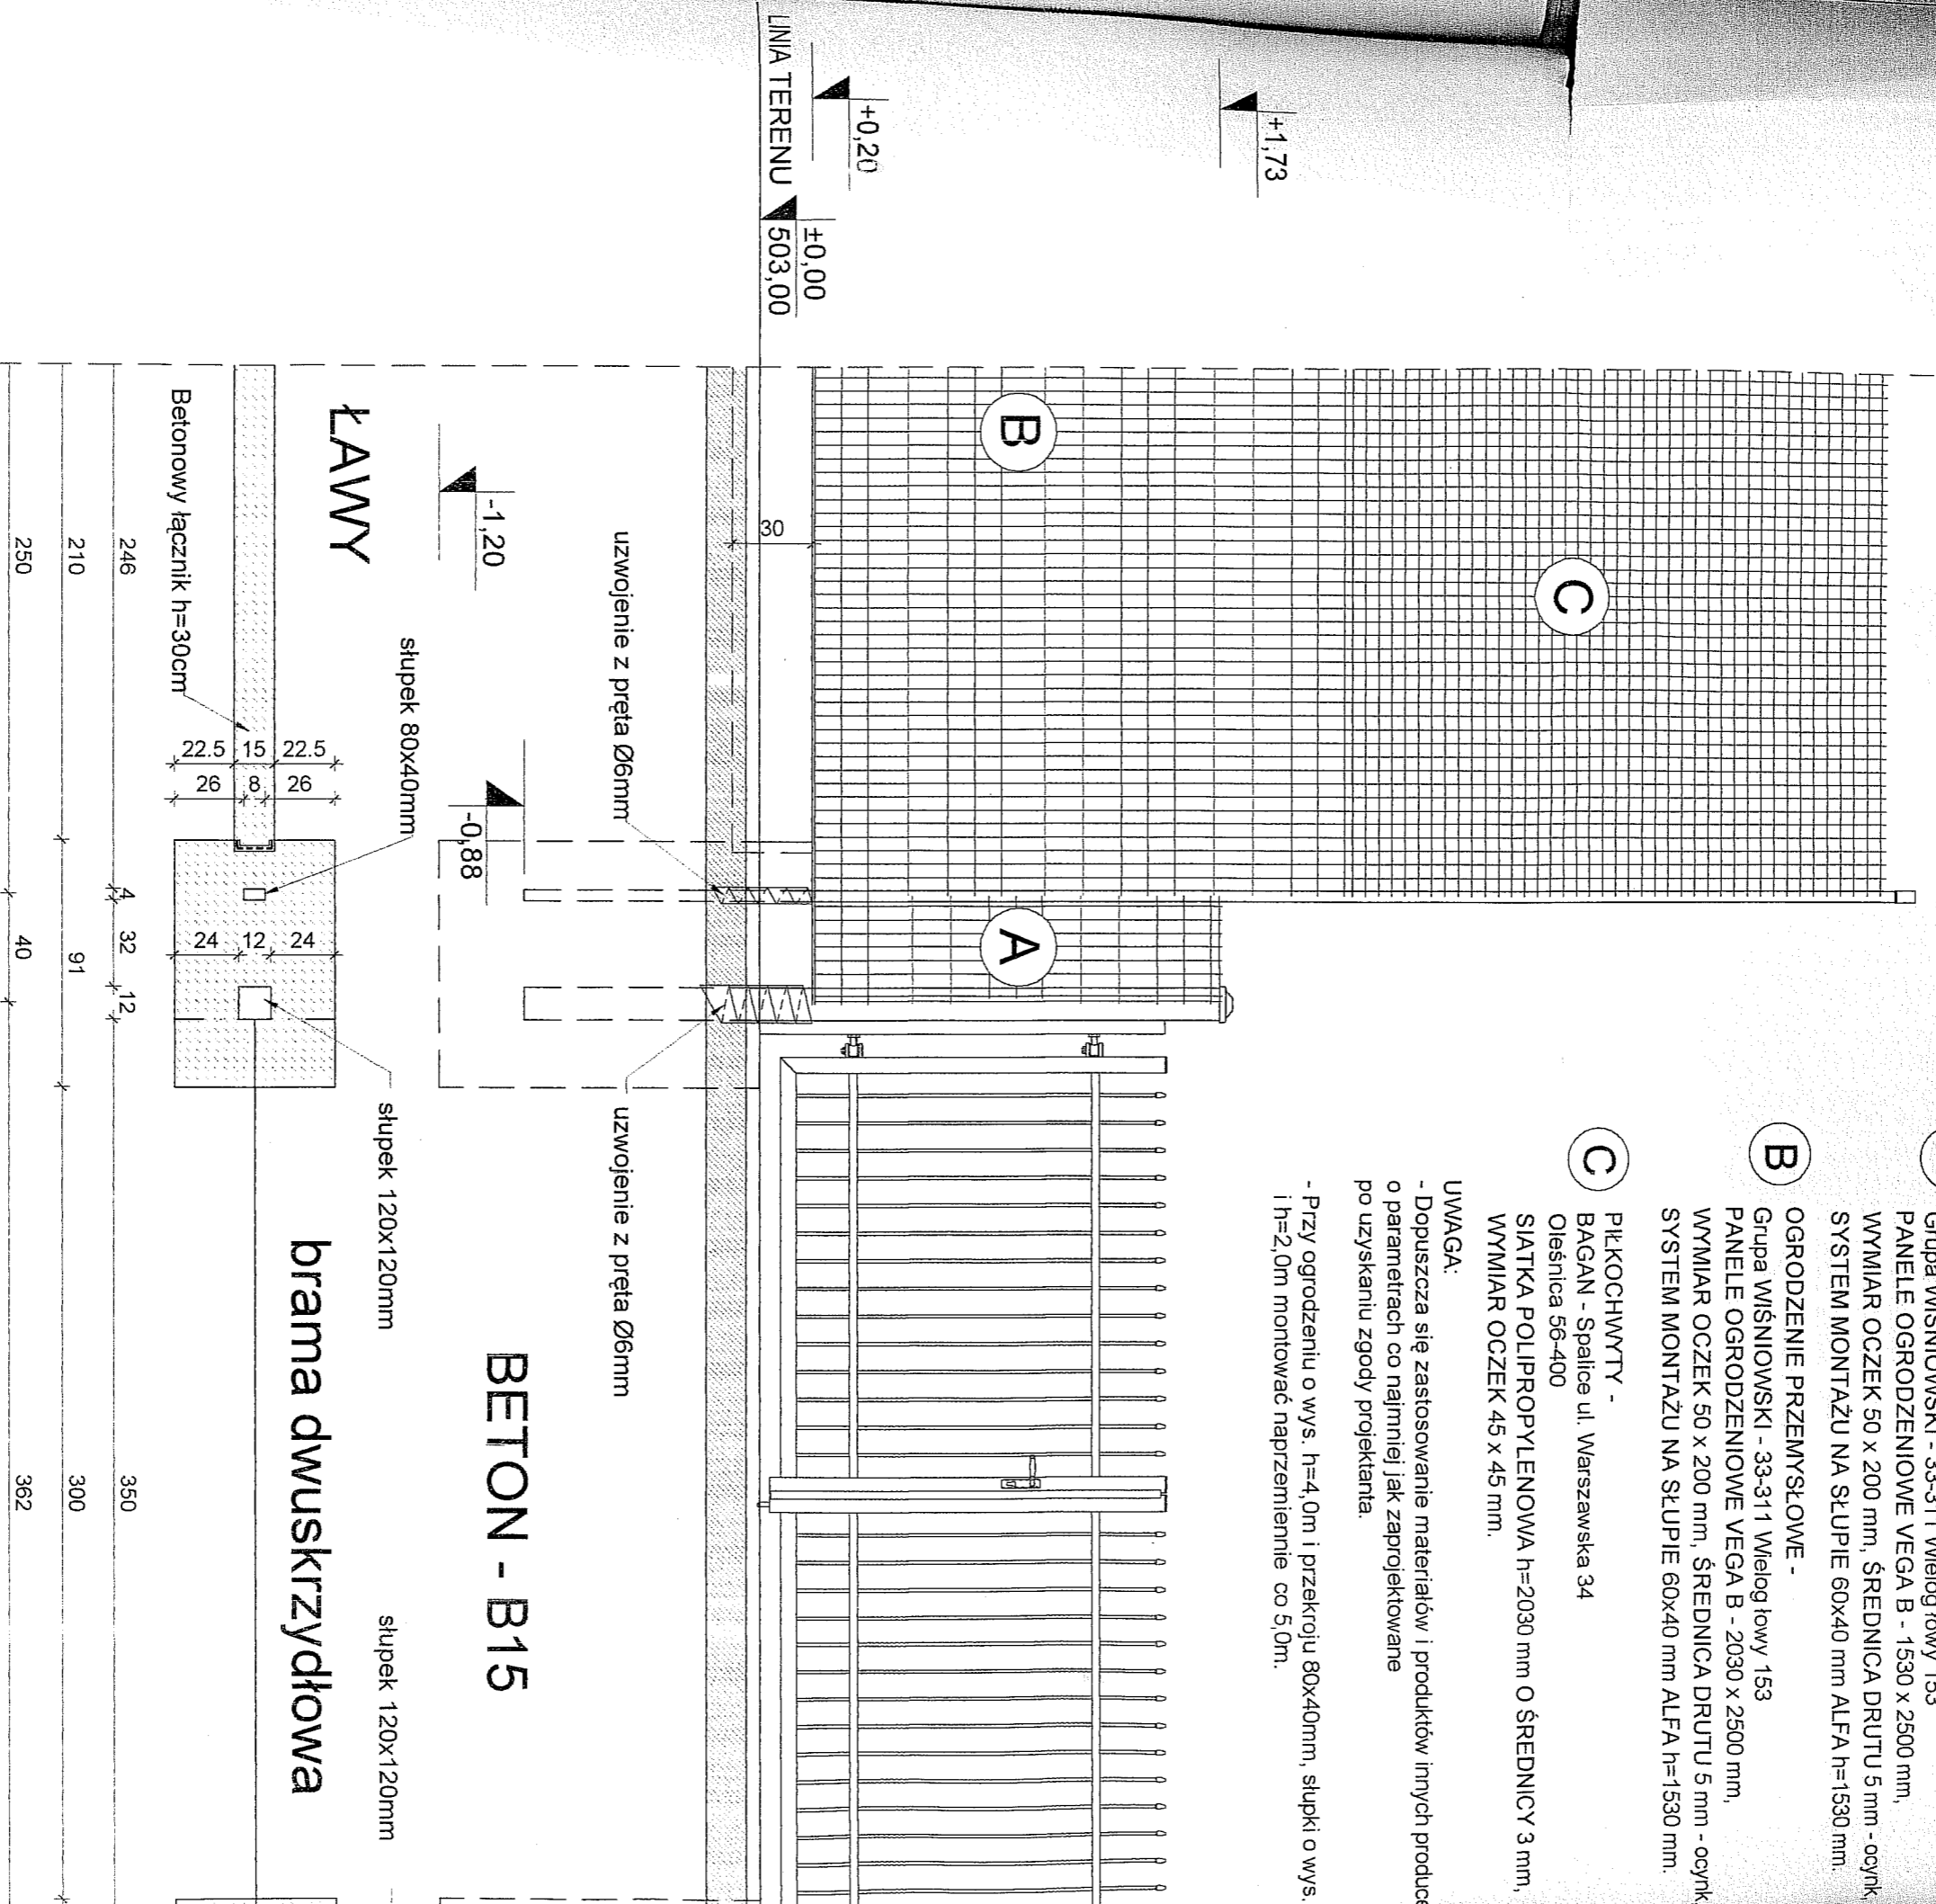

- A** OGRODZENIE PRZEMYSŁOWE -  
Grupa WIŚNIEWSKI - 33-311 Wielogłowy 153  
PANELE OGRODZENIOWE VEGA B - 1530 x 2500 mm,  
WYMIAR OCZEK 50 x 200 mm, ŚREDNICA DRUTU 5 mm - ocynk,  
SYSTEM MONTAŻU NA SŁUPIE 60x40 mm ALFA h=1530 mm.
- B** OGRODZENIE PRZEMYSŁOWE -  
Grupa WIŚNIEWSKI - 33-311 Wielogłowy 153  
PANELE OGRODZENIOWE VEGA B - 2030 x 2500 mm,  
WYMIAR OCZEK 50 x 200 mm, ŚREDNICA DRUTU 5 mm - ocynk,  
SYSTEM MONTAŻU NA SŁUPIE 60x40 mm ALFA h=1530 mm.
- C** PŁ.KOCHWYTY -  
BAGAN - Spalice ul. Warszawska 34  
Oleśnica 56-400  
SIATKA POLIPROPYLENOWA h=2030 mm O ŚREDNICY 3 mm,  
WYMIAR OCZEK 45 x 45 mm.

UWAGA:

- Dopuszcza się zastosowanie materiałów i produktów innych produce o parametrach co najmniej jak zaprojektowane po uzyskaniu zgody projektanta.

- Przy ogrodzeniu o wys. h=4,0m i przekroju 80x40mm, słupki o wys. i h=2,0m montować naprzemiennie co 5,0m.

**BETON - B15**

**brama dwuskrzydłowa**